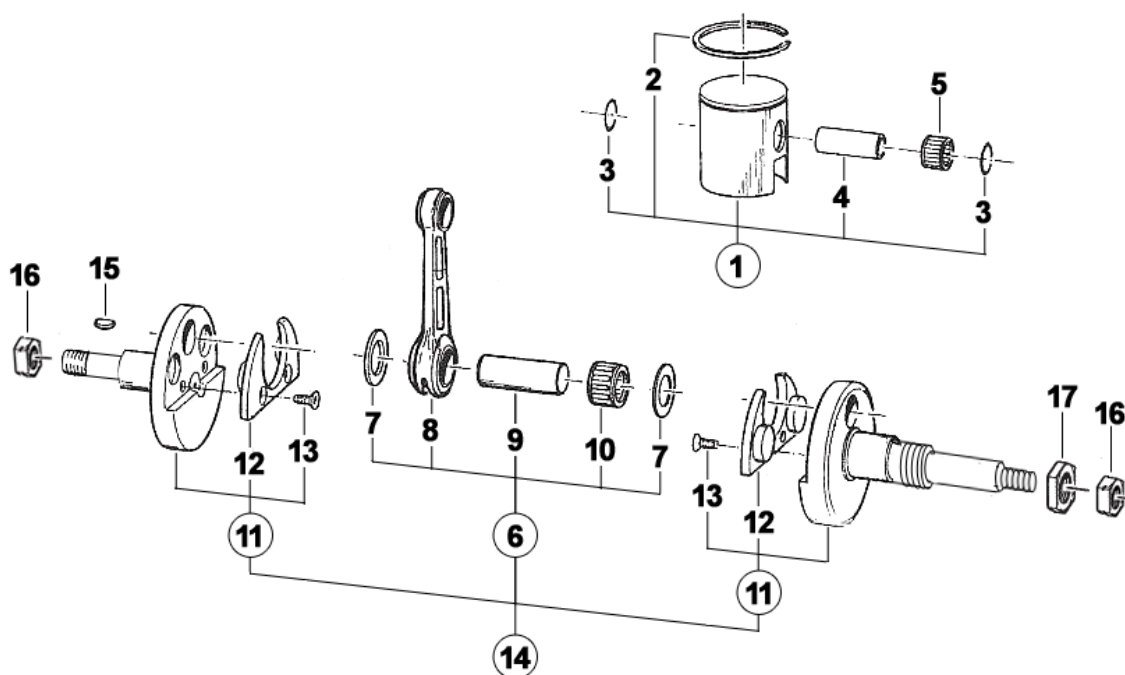

## TAV. 02

Pos	Codice	Q.tà	Note	Descrizione (ITA)	Description (ENG)
1	10064.82	-		PISTONE 41,82 COMPLETO	Piston 41,82 Comp.
	10064.84	-		PISTONE 41,84 COMPLETO	Piston 41,84 Comp.
	10064.86	-		PISTONE 41,86 COMPLETO	Piston 41,86 Comp.
	10064.87	-		PISTONE 41,87 COMPLETO	Piston 41,87 Comp.
	10064.88	-		PISTONE 41,88 COMPLETO	Piston 41,88 Comp.
	10064.89	-		PISTONE 41,89 COMPLETO	Piston 41,89 Comp.
	10064.90	-		PISTONE 41,90 COMPLETO	Piston 41,90 Comp.
2	11070.85	-		SEGMENTO 41.85 X1,50 X2,15 D2660	Piston Ring
	11070.90	-		SEGMENTO 41.90 X1,50 X2,15 D2660	Piston Ring
	11070.95	-		SEGMENTO 41.95 X1,50 X2,15 D2660	Piston Ring
	11070.10	-		SEGMENTO 42.10 X1,50 X2,15 D2660	Piston Ring
3	09017	2		ANELLINO	Clip
4	09018	1		SPINOTTO	Pin
5	19068	1		GABBIA SPINOTTO	Bearing, Top End
6	18009	-		BIELLA COMPLETA	Con Rod Kit
7	18026	2		RONDELLA ARGENTATA	Washer, Silver
8	18007	1		BIELLA NUDA	Con Rod
9	18008	1		ASSE 18 x 40	Pin
10	17003	1		GABBIA ARGENTATA Ø 18	Silver Bearing Ø 18
11	18243	1		COPPIA SEMIALBERI	Crank LH+RH
12	18325	2		GUANCETTA	Crank stuffer
13	49396	4		VITE TSEI 5 x 10	Bolt
14	18219	-		ALBERO MOTORE CPL	Crankshaft Assy
15	49018	1		CHIAVETTA 2,5 x 3,7	Woodruff key
16	49076	2		DADO M 10 x 1	Nut
17	49086	1		DADO M 16 x 1 SINISTRO	Nut

**TAV. 04**

Pos	Codice	Q.tà	Note	Descrizione (ITA)	Description (ENG)
1	35525.043	1		ROTORE FRIZIONE	Rotor, Clutch
2	35525.044	-		SPINA ROTORE	Pin
3	35525.042	3		VITE ROTORE	Bolt
4	49086	1		DADO M 16 x 1 SINISTRO	Nut
5				MOLLA A TAZZA 32 x 10 x 1,5	Washer
6	35570	1		CORONA AVVIAMENTO Z 63	Gear, starter 63 T
7	35569	1		CAMPANA Z11	Sprocket 11 T
8	19067	1		GABBIA A RULLI 12 x 15 x 17,5	Bearing
9	35517	1		RONDELLA	Washer
10	49076	1		DADO M 10 x 1	Nut