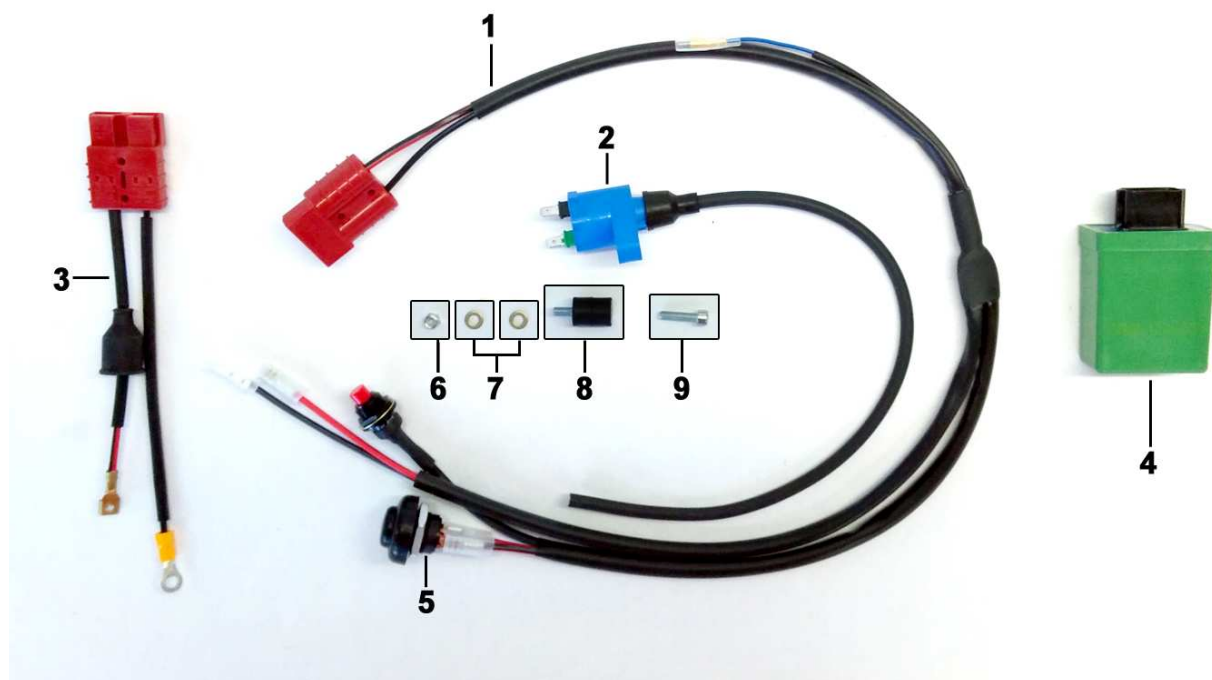

## TAV. 03

Pos	Codice	Q.tà	Note	Descrizione (ITA)	Description (ENG)
1	49154	4		DADO	Nut
2	49155	4		RONDELLA	Washer
3	49062	4		PRIGIONIERO 8 x 128	Stud
4	19036	2		GRANO 6 x 12	
5	49488	7		VITE TCEI 6 x 40	Bolt
6	26091	3		GRANO 8 x 12	
7					
8	03079	2		CUSCINETTO A SFERE 6204 T2X3 C4	Ball Bearing
	03032	-	OPT	CUSCINETTO A RULLI BC1-1623	Roller Bearing
9	04000	2		PARAOLIO 20 x 35 x 7	Oil Seal
10	30040	1		BASAMENTO MOTORE	Case
11	F12300	1		O-RING	O-Ring
12	30161	1		COPERCHIO CUSCINETTO	Cover, Bearing
13	49432	3		VITE TSEI 6 x 10	Bolt
14	30038	1		COPERCHIO ACCENSIONE	Cover, Ignition
15	49474	4		VITE TCEI 5 x 16	Bolt
16	30160	1		COPERCHIO BENDIX	Cover, Bendix
17	49484	2		VITE TCEI 6 X 20	Bolt
18	30039	1		COPERCHIO FRIZIONE	Cover, Clutch
19	49484	3		VITE TCEI 6 X 20	Bolt

**TAV. 04**

Pos	Codice	Q.tà	Note	Descrizione (ITA)	Description (ENG)
1	35525.043	1		ROTORE FRIZIONE	Rotor, Clutch
2	35525.044	-		SPINA ROTORE	Pin
3	35525.042	3		VITE ROTORE	Bolt
4	49086	1		DADO M 16 x 1 SINISTRO	Nut
5				MOLLA A TAZZA 32 x 10 x 1,5	Washer
6	35570	1		CORONA AVVIAMENTO Z 63	Gear, starter 63 T
7	35569	1		CAMPANA Z11	Sprocket 11 T
8	19067	1		GABBIA A RULLI 12 x 15 x 17,5	Bearing
9	35517	1		RONDELLA	Washer
10	49076	1		DADO M 10 x 1	Nut

## TAV. 05

Pos	Codice	Q.tà	Note	Descrizione (ITA)	Description (ENG)
1	68194	1		CABLAGGIO PRINCIPALE (Compreso di pulsante 68087)	
2	15071	1		BOBINA HT	
3	68195	1		CAVO STARTER + MOTORINO	
4	15079	1		CENTRALINA	
5	68087	1		PULSANTE	
6	49633	1		DADO	
7		2		RONDELLA	
8	21064	1		SILENT BLOCK H20 M5F5	
9		1		VITE TCEI	