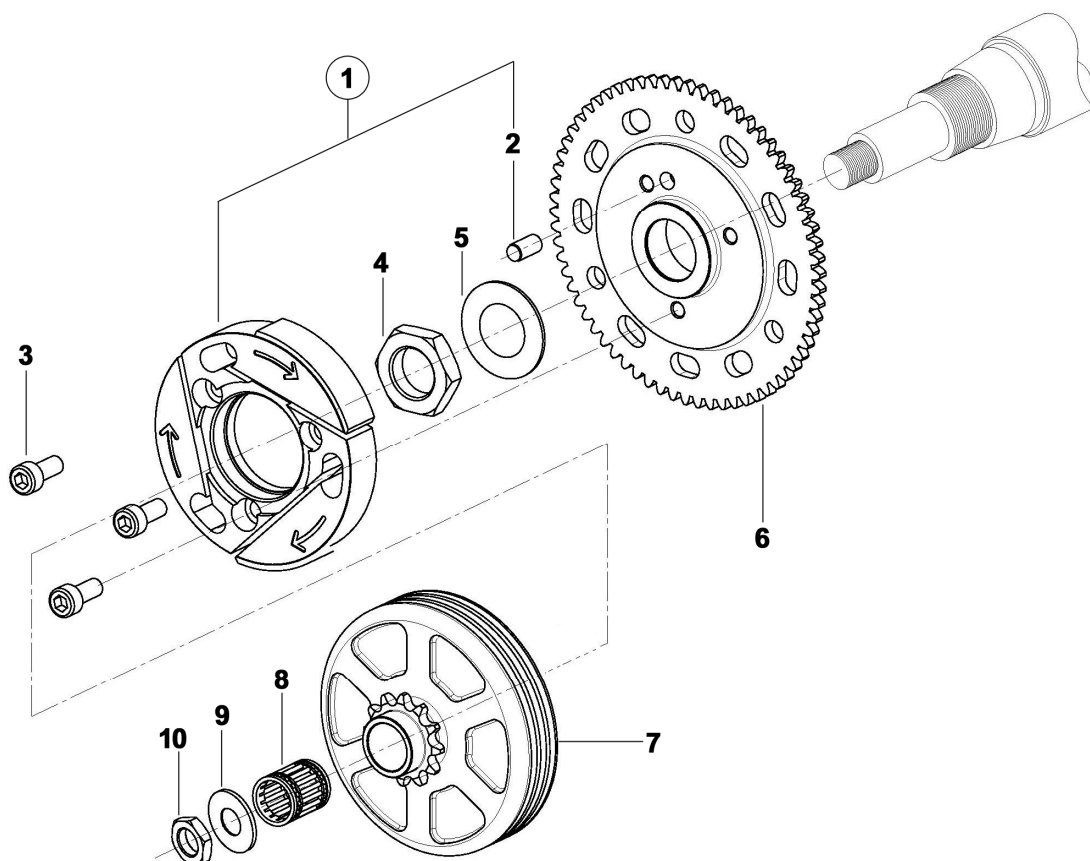

## TAV. 02

Pos	Codice	Q.tà	Note	Descrizione (ITA)	Description (ENG)
1	10064.82	-		PISTONE 41,82 COMPLETO	Piston 41,82 Comp.
	10064.84	-		PISTONE 41,84 COMPLETO	Piston 41,84 Comp.
	10064.86	-		PISTONE 41,86 COMPLETO	Piston 41,86 Comp.
	10064.87	-		PISTONE 41,87 COMPLETO	Piston 41,87 Comp.
	10064.88	-		PISTONE 41,88 COMPLETO	Piston 41,88 Comp.
	10064.89	-		PISTONE 41,89 COMPLETO	Piston 41,89 Comp.
	10064.90	-		PISTONE 41,90 COMPLETO	Piston 41,90 Comp.
2	11070.85	-		SEGMENTO 41.85 X1,50 X2,15 D2660	Piston Ring
	11070.90	-		SEGMENTO 41.90 X1,50 X2,15 D2660	Piston Ring
	11070.95	-		SEGMENTO 41.95 X1,50 X2,15 D2660	Piston Ring
	11070.10	-		SEGMENTO 42.10 X1,50 X2,15 D2660	Piston Ring
3	09017	2		ANELLINO	Clip
4	09018	1		SPINOTTO	Pin
5	19068	1		GABBIA SPINOTTO	Bearing, Top End
6	18009	-		BIELLA COMPLETA	Con Rod Kit
7	18026	2		RONDELLA ARGENTATA	Washer, Silver
8	18007	1		BIELLA NUDA	Con Rod
9	18008	1		ASSE 18 x 40	Pin
10	17003	1		GABBIA ARGENTATA Ø 18	Silver Bearing Ø 18
11	18243	1		COPPIA SEMIALBERI	Crank LH+RH
12	18325	2		GUANCETTA	Crank stuffer
13	49396	4		VITE TSEI 5 x 10	Bolt
14	18219	-		ALBERO MOTORE CPL	Crankshaft Assy
15	49018	1		CHIAVETTA 2,5 x 3,7	Woodruff key
16	49076	2		DADO M 10 x 1	Nut
17	49086	1		DADO M 16 x 1 SINISTRO	Nut

**TAV. 04**

Pos	Codice	Q.tà	Note	Descrizione (ITA)	Description (ENG)
1	35525.043	1		ROTORE FRIZIONE	Rotor, Clutch
2	35525.044	-		SPINA ROTORE	Pin
3	35525.042	3		VITE ROTORE	Bolt
4	49086	1		DADO M 16 x 1 SINISTRO	Nut
5				MOLLA A TAZZA 32 x 10 x 1,5	Washer
6	35570	1		CORONA AVVIAMENTO Z 63	Gear, starter 63 T
7	35569	1		CAMPANA Z11	Sprocket 11 T
8	19067	1		GABBIA A RULLI 12 x 15 x 17,5	Bearing
9	35517	1		RONDELLA	Washer
10	49076	1		DADO M 10 x 1	Nut