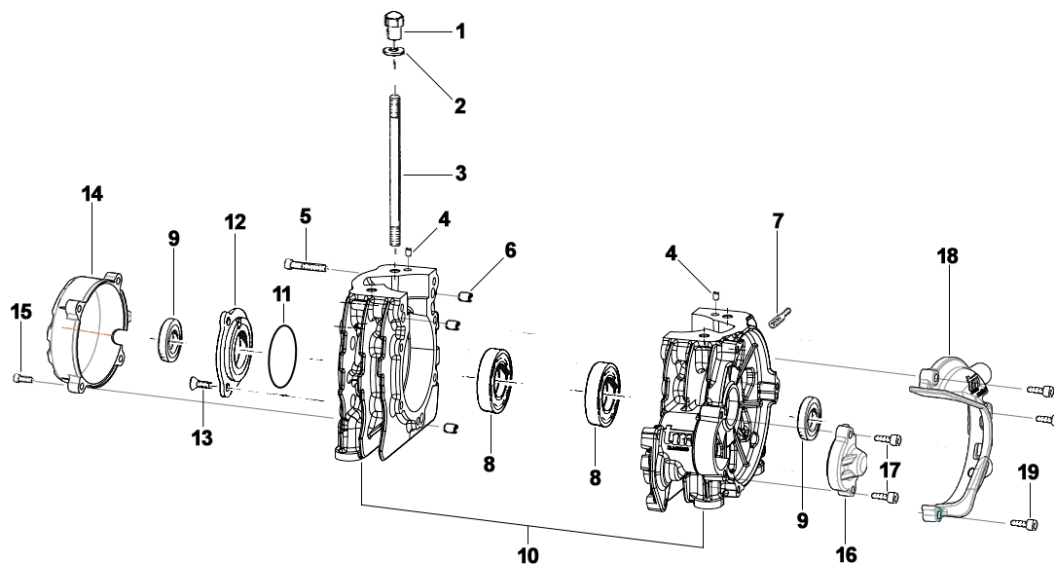

TAV. 03

Pos	Codice	Q.tà	Note	Descrizione (ITA)	Description (ENG)
1	49154	4		DADO	Nut
2	49155	4		RONDELLA	Washer
3	49062	4		PRIGIONIERO 8 x 128	Stud
4	19036	2		GRANO 6 x 12	
5	49488	7		VITE TCEI 6 x 40	Bolt
6	26091	3		GRANO 8 x 12	
7					
8	03079	2		CUSCINETTO A SFERE 6204 T2X3 C4	Ball Bearing
	03032	-	OPT	CUSCINETTO A RULLI BC1-1623	Roller Bearing
9	04000	2		PARAOLIO 20 x 35 x 7	Oil Seal
10	30040	1		BASAMENTO MOTORE	Case
11	F12300	1		O-RING	O-Ring
12	30161	1		COPERCHIO CUSCINETTO	Cover, Bearing
13	49432	3		VITE TSEI 6 x 10	Bolt
14	30038	1		COPERCHIO ACCENSIONE	Cover, Ignition
15	49474	4		VITE TCEI 5 x 16	Bolt
16	30160	1		COPERCHIO BENDIX	Cover, Bendix
17	49484	2		VITE TCEI 6 X 20	Bolt
18	30039	1		COPERCHIO FRIZIONE	Cover, Clutch
19	49484	3		VITE TCEI 6 X 20	Bolt