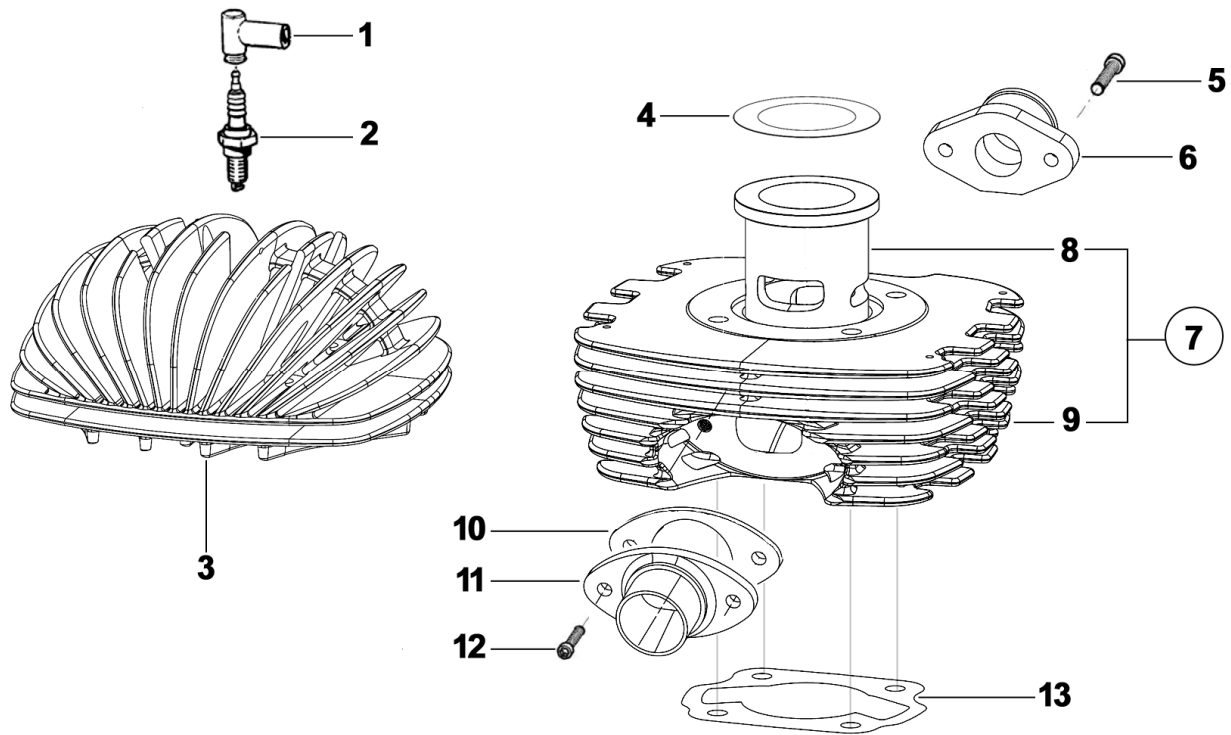

Ultimo aggiornamento  
(Last Update):

20/05/2015

© Tm Racing SpA 2015

**TAV. 01**

Pos	Codice	Q.tà	Note	Descrizione (ITA)	Description (ENG)
1	15220	1		PIPETTA CANDELA PVL	Cap, spark plug PVL
	21017	-		PIPETTA CANDELA NGK	Cap, spark plug NGK
2	06012	1		CANDELA NGK BR 10 EG	Spark plug
3	02056	1		TESTA	Head
4	05055.03	1		GUARN. TESTA 60CC 0,03	Gasket, Head
	05055.05	1		GUARN. TESTA 60CC 0,05	Gasket, Head
	05055.10	-		GUARN. TESTA 60CC 0,10	Gasket, Head
	05055.20	-		GUARN. TESTA 60CC 0,20	Gasket, Head
5	49484	2		VITE TCEI 6 x 20	Bolt
6	13102	1		COLLETTORE ASPIRAZIONE	Manifold, Intake
7	01565	-		CILINDRO 60cc COMPLETO DI CANNA	Cylinder, Assy with Liner
8	01564	1		CILINDRO 60cc NUDO	Cylinder
9	001005	1		CANNA CILINDRO	Liner
10	05056	1		GUARNIZIONE COLLETTORE SCARICO	Gasket, Ex manifold
11	13103	1		COLLETTORE SCARICO	Manifold, Exhaust
12	49484	2		VITE TCEI 6 x 20	Bolt
13	05054.05	-		GUARN. B/CIL 60CC 0,05	Gasket 0,05
	05054.10	1		GUARN. B/CIL 60CC 0,10	Gasket 0,10
	05054.20	-		GUARN. B/CIL 60CC 0,20	Gasket 0,20
	05054.30	-		GUARN. B/CIL 60CC 0,30	Gasket 0,30

**TAV. 04**

Pos	Codice	Q.tà	Note	Descrizione (ITA)	Description (ENG)
1	35525.043	1		ROTORE FRIZIONE	Rotor, Clutch
2	35525.044	-		SPINA ROTORE	Pin
3	35525.042	3		VITE ROTORE	Bolt
4	49086	1		DADO M 16 x 1 SINISTRO	Nut
5				MOLLA A TAZZA 32 x 10 x 1,5	Washer
6	35570	1		CORONA AVVIAMENTO Z 63	Gear, starter 63 T
7	35569	1		CAMPANA Z11	Sprocket 11 T
8	19067	1		GABBIA A RULLI 12 x 15 x 17,5	Bearing
9	35517	1		RONDELLA	Washer
10	49076	1		DADO M 10 x 1	Nut